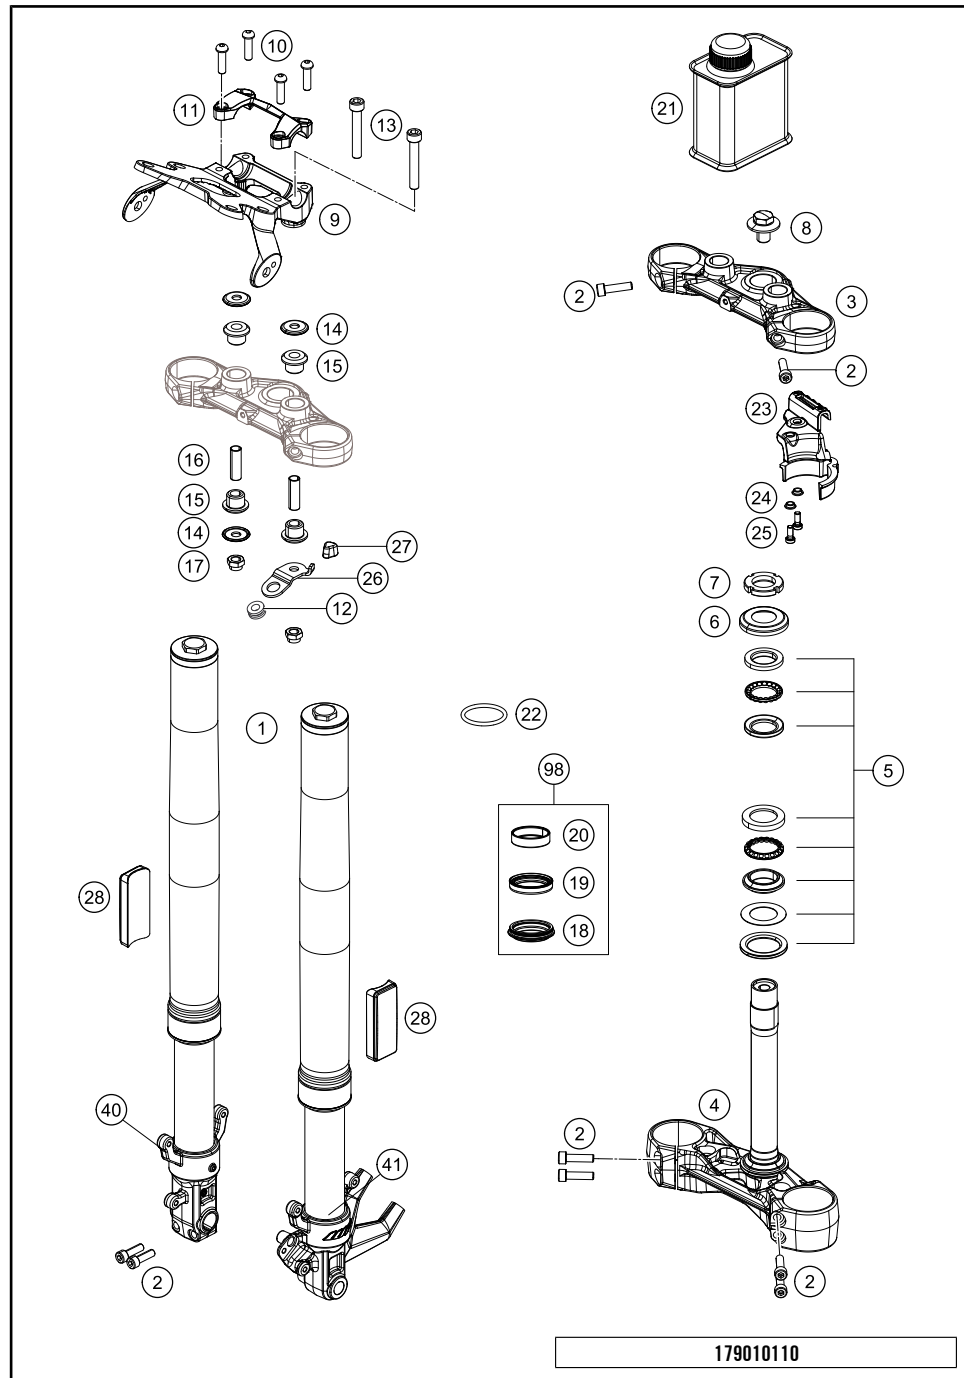

125 Duke, orange 2020 EU 2020

ART.-NR.: F4003T1EN

<p>FRONT FORK, TRIPLE CLAMP</p>  <p>4</p>	<p>HANDLEBAR, CONTROLS</p>  <p>5</p>	<p>FRAME</p>  <p>6</p>	<p>SIDE / CENTER STAND</p>  <p>8</p>
<p>SHOCK ABSORBER</p>  <p>9</p>	<p>SWING ARM</p>  <p>10</p>	<p>EXHAUST SYSTEM</p>  <p>11</p>	<p>AIR FILTER</p>  <p>12</p>
<p>TANK, SEAT</p>  <p>13</p>	<p>FUEL PUMP</p>  <p>15</p>	<p>MASK, FENDERS</p>  <p>16</p>	<p>DECAL</p>  <p>17</p>

FRONT FORK, TRIPLE CLAMP

125 Duke, orange 2020 EU 2020

POS	PARTNUMBER	PARTNAME	PIECE
1	93101001100	Assembly leg lh 200 HD	1
1	93101002100	Fork leg r/s cpl.	1
2	90501045000	AH SCREW M8X1.25X30	8
3	93001034033	Upper triple clamp GDC	1
4	93001032133	assembly lower triple clamp GDC	1
5	90101080044	STEERING HEAD BEARING-KIT	1
6	90101086000	protection cap	1
7	90101036000	adjusting ring steering head	1
8	90501044000	steering head screw	1
9	93014064000	Holder handsbar CUM TFT speedo	1
10	J912080293	Bolt socket-M8X1.25XI 29Xblack	4
11	93001038000	Handlebar clamp	1
12	93032060030	Sleeve clutch cable guide	1
13	93001044000	hexagon socket screw M10X1.25X72 8.8	2
14	90101042000	WASHER 10,5X32X2	4
15	90101040000	RUBBER BUSHING	4
16	93001041000	Spacer tube 10.2X12X42	2
17	J982101253	SELF L. NUT M10X1,25 H11 WS17	1
18	43570624	Dirt scarper SKF 43mm black	2
19	43570623	Shaft seal SKF 43x52,9x11,4 black	2
20	43570618	Guide bushing 42x44x20	2
21	48601166S1	FORK OIL SAE4 5L	1
22	40140024	O-ring 43x2 NBR70 siliconized yellow	2
23	93013055000	Hose clamp	1
24	90113055010	sleeve for hose clamp	2
25	J021060156	AH SCREW M6X15 10.9	2
26	93032059000	Bracket clutch cable guide	1
27	93032060020	RUBBER CLUTCH CABLE GUIDE	1
28	90212582001	side reflector, front	2
40	93001007033	assembly fork pipe rh.	1
41	93001006033	assembly fork pipe lh.	1
98	90101000010	REP. KIT FORK KPL.	x