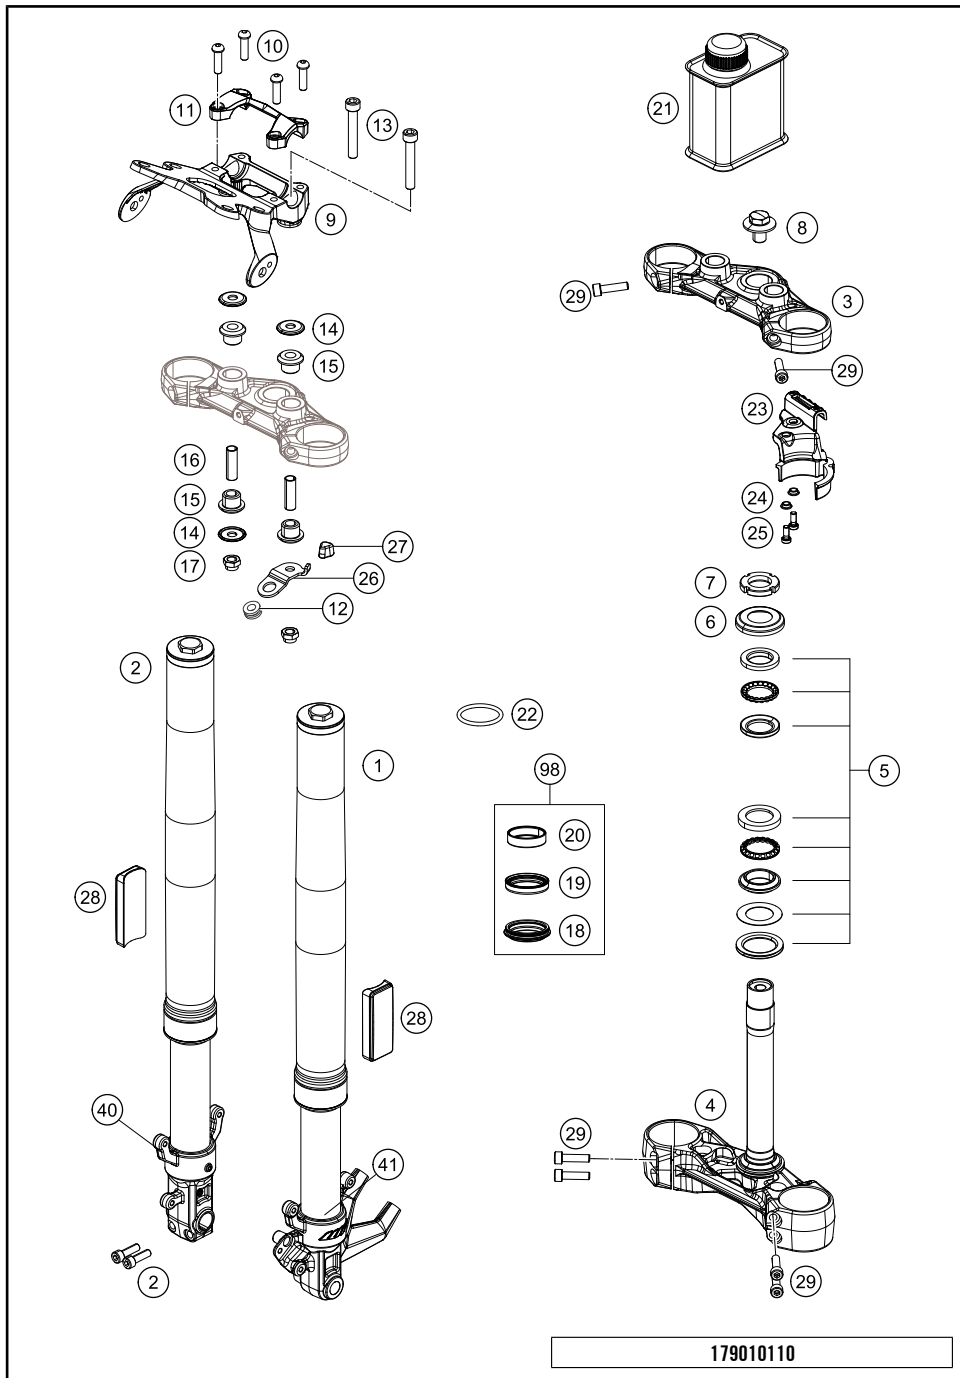

390 Duke, orange 2020 EU 2020

ART.-NR.: F4303T1EN

<p>FRONT FORK, TRIPLE CLAMP</p>  <p>4</p>	<p>HANDLEBAR, CONTROLS</p>  <p>5</p>	<p>FRAME</p>  <p>6</p>	<p>SIDE / CENTER STAND</p>  <p>8</p>
<p>SHOCK ABSORBER</p>  <p>9</p>	<p>SWING ARM</p>  <p>10</p>	<p>EXHAUST SYSTEM</p>  <p>11</p>	<p>AIR FILTER</p>  <p>12</p>
<p>TANK, SEAT</p>  <p>13</p>	<p>FUEL PUMP</p>  <p>15</p>	<p>MASK, FENDERS</p>  <p>16</p>	<p>DECAL</p>  <p>17</p>

FRONT FORK, TRIPLE CLAMP

390 Duke, orange 2020 EU 2020

POS	PARTNUMBER	PARTNAME	PIECE
1	93301001100	Assembly leg left	1
2	93301002100	Assembly leg right	1
3	93001034033	Upper triple clamp GDC	1
4	93001032133	assembly lower triple clamp GDC	1
5	90101080044	STEERING HEAD BEARING-KIT	1
6	90101086000	protection cap	1
7	90101036000	adjusting ring steering head	1
8	90501044000	steering head screw	1
9	93014064000	Holder handsbar CUM TFT speedo	1
10	J912080293	Bolt socket-M8X1.25XI 29Xblack	4
11	93001038000	Handlebar clamp	1
12	93032060030	Sleeve clutch cable guide	1
13	93001044000	hexagon socket screw M10X1.25X72 8.8	2
14	90101042000	WASHER 10,5X32X2	4
15	90101040000	RUBBER BUSHING	4
16	93001041000	Spacer tube 10.2X12X42	2
17	J982101253	SELF L. NUT M10X1,25 H11 WS17	1
18	43570624	Dirt scarper SKF 43mm black	2
19	43570623	Shaft seal SKF 43x52,9x11,4 black	2
20	43570618	Guide bushing 42x44x20	2
21	48601166S1	FORK OIL SAE4 5L	1
22	40140024	O-ring 43x2 NBR70 siliconized yellow	2
23	93013055000	Hose clamp	1
24	90113055010	sleeve for hose clamp	2
25	J021060156	AH SCREW M6X15 10.9	2
26	93032059000	Bracket clutch cable guide	1
27	93032060020	RUBBER CLUTCH CABLE GUIDE	1
28	90212582001	side reflector, front	2
29	90501045000	AH SCREW M8X1.25X30	8
40	93001007033	assembly fork pipe rh.	1
41	93001006033	assembly fork pipe lh.	1
98	90101000010	REP. KIT FORK KPL.	1