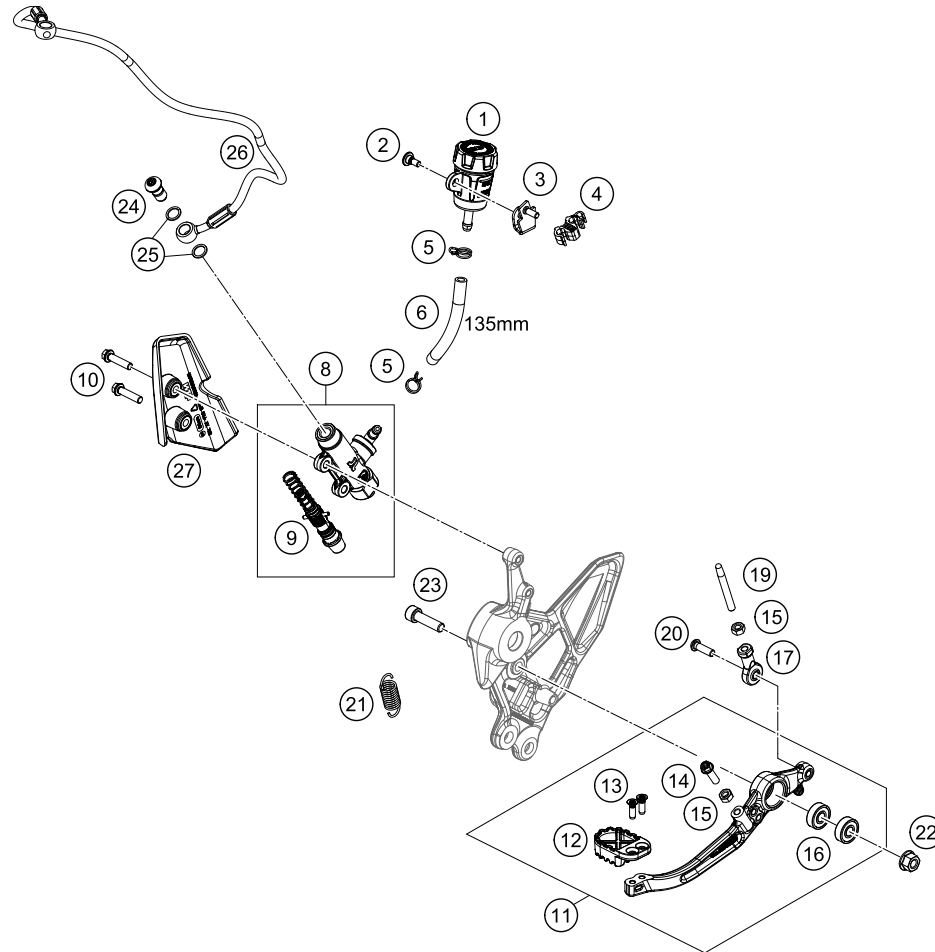

196351130

51904

* NEW PART X ON DEMAND

POS	PARTNUMBER	PARTNAME	PIECE
1	63513001033	Front master cylinder compl.	1
2	63513002044	Brake lever	1
3	64113006000	Lever bolt cpl.	1
4	63513008000	Piston repair kit	1
5	64113031000	Reservoir cap cpl.	1
6	6411300500030	Clamp	1
7	63542001000	Brake line MC-ABS	1
8	62113020100	banjo bolt M10x1x19.5	1
9	0603100141	sealing ring DIN 7603 10x14x1	2

196351310

51632

* NEW PART

X ON DEMAND

POS	PARTNUMBER	PARTNAME	PIECE
1	64113069000	Reservoir assembly	1
2	69013099050	SCREW F. EXPANSION TANK	1
3	64113026000	Brake line holder	1
4	64142046000	Bracket ABS line dia7.5	1
5	58007017000	YDNAC CLAMP 10101 (10,4MM)	2
6	69013069001	HOSE FOR RESERVOIR 6X1,5	1
8	6411306000030	Foot master cylinder cpl. black	1
9	64113061000	Piston assembly	1
10	0025060256	HH collar screw M6x25 TX30	2
11	.	DUMMY_SPC	1
12	63513051000C1	Auftritt Fußbremshebel	1
13	014581050163	Senkschraube ISO 14581-M5x16-08.8 ISA 25	2
14	0025060206	HH collar screw M6x20 TX30	1
15	0934060003	hex nut DIN 934 M6	2
16	0625006087	GROOVED BALL BEAR. 608 2RS C3	2
17	54603069000	SWIVEL HEAD M6 FOOT BRAKE LEV.	1
19	54603068000	PRESSURE ROD ALU 250 '90	1
20	0738060205S	Oval head screw ISR M6x20-A2-70-MK	1
21	54603062200	Return spring for brake lever	1
22	54310086200	SELF LOCKING NUT M8 10.9	1
23	014579080301S	screw ISO 14579-M8x30-10.9-MK black	1
24	62113020100	banjo bolt M10x1x19.5	1
25	0603100141	sealing ring DIN 7603 10x14x1	2
26	63542002000	Brake line MC-ABS	1
27	63503039051	Rear master cylinder guard	1